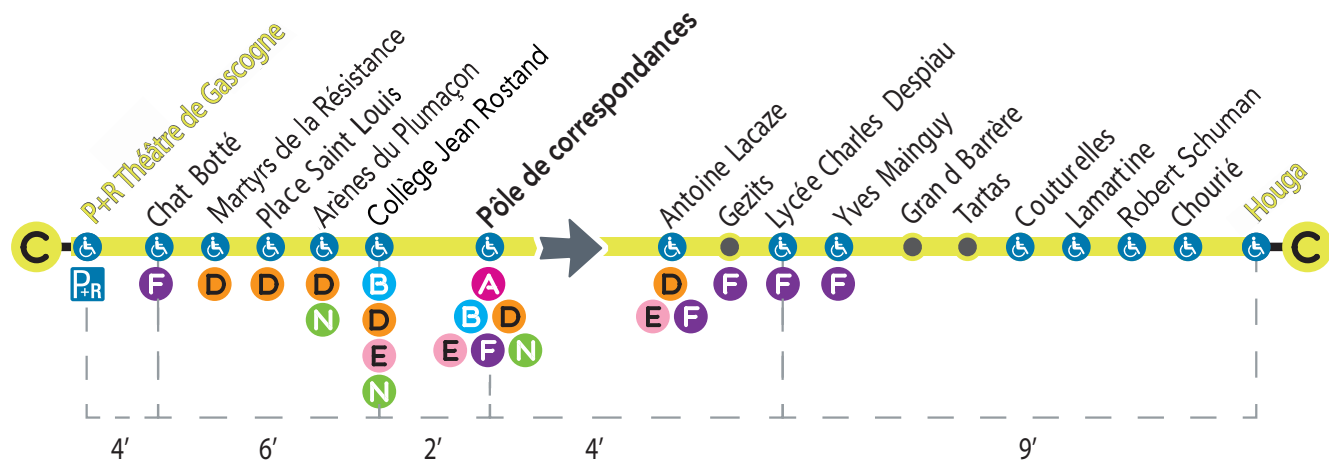

Du Lundi au Vendredi pendant les petites vacances scolaires (hors jours fériés)* **Horaires donnés à titre indicatif, soumis aux aléas de circulation*

P+R Théâtre de Gascogne	07:26	08:26	09:26	10:26	11:26	12:26	13:26	14:26	15:26	16:26	17:26	18:26	19:26
Chat Botté	07:29	08:30	09:30	10:30	11:30	12:30	13:30	14:30	15:30	16:30	17:30	18:30	19:30
Martyrs de la Résistance	07:31	08:32	09:32	10:32	11:32	12:32	13:32	14:32	15:32	16:32	17:32	18:32	19:32
Place Saint Louis	07:32	08:33	09:33	10:33	11:33	12:33	13:33	14:33	15:33	16:33	17:33	18:33	19:33
Arènes du Plumaçon	07:34	08:35	09:35	10:35	11:35	12:35	13:35	14:35	15:35	16:35	17:35	18:35	19:35
Collège Jean Rostand	07:35	08:36	09:36	10:36	11:36	12:36	13:36	14:36	15:36	16:36	17:36	18:36	19:36
Pôle de correspondances (arrivée)	07:37	08:38	09:38	10:38	11:38	12:38	13:38	14:38	15:38	16:38	17:38	18:38	19:38
Pôle de correspondances (départ)	07:40	08:40	09:40	10:40	11:40	12:40	13:40	14:40	15:40	16:40	17:40	18:40	19:40
Antoine Lacaze	07:41	08:41	09:41	10:41	11:41	12:41	13:41	14:41	15:41	16:41	17:41	18:41	19:41
Gezits	07:43	08:42	09:42	10:42	11:42	12:42	13:42	14:42	15:42	16:42	17:42	18:42	19:42
Lycée Charles Despiau	07:45	08:44	09:44	10:44	11:44	12:44	13:44	14:44	15:44	16:44	17:44	18:44	19:44
Yves Mainguy	07:45	08:44	09:44	10:44	11:44	12:44	13:44	14:44	15:44	16:44	17:44	18:44	19:44
Grand Barrère	-	-	09:45	10:45	11:45	-	-	14:45	15:45	-	-	18:45	19:45
Tartas	-	-	09:47	10:47	11:47	-	-	14:47	15:47	-	-	18:47	19:47
Couturelles	07:47	08:45	-	-	-	12:45	13:45	-	-	16:45	17:45	-	-
Lamartine	07:48	08:46	-	-	-	12:46	13:46	-	-	16:46	17:46	-	-
Robert Schuman	07:49	08:47	-	-	-	12:47	13:47	-	-	16:47	17:47	-	-
Chourié	07:50	08:48	-	-	-	12:48	13:48	-	-	16:48	17:48	-	-
Houga	07:52	08:50	09:49	10:49	11:49	12:50	13:50	14:49	15:49	16:50	17:50	18:49	19:49

La ligne C vous y amène!

- Cinéma - Arrêt Chat Botté
- Lycée Charles Despiau - Arrêt Lycée Charles Despiau
- Gare SNCF - Arrêt Pôle de Correspondances
- Agence TMA - Arrêt Pôle de Correspondances
- Collège Jean Rostand - Arrêt Collège Jean Rostand
- Théâtre de Gascogne - Arrêt P+R Théâtre de Gascogne

P+R THÉÂTRE DE GASCOGNE **HOUGA**

Horaires 2026
Valables jusqu'au 4 juillet 2026