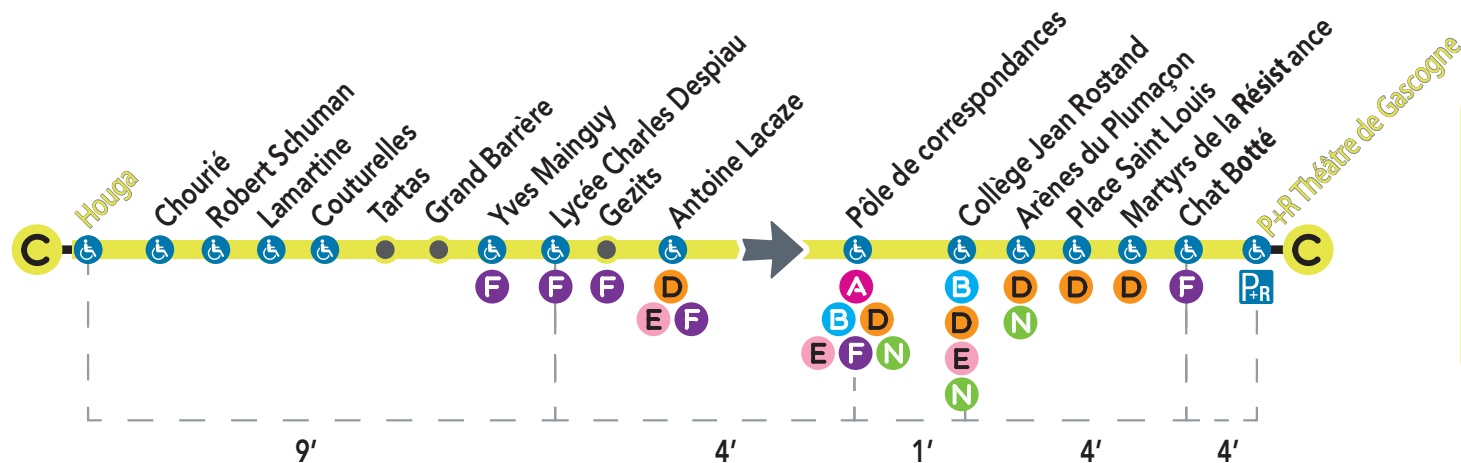

Flachez le QR Code pour connaître les périodes de fonctionnement du réseau

Quel titre de transport correspond à vos déplacements?

Voyages occasionnels		Voyages réguliers	
Ticket 1h	1€ (Tout Public)	Abonnement Annuel	145€* de 26 à 65 ans 110€* de 5 à 25 ans et + de 66 ans
Pass journée	3€ (Tout Public)	Abonnement Mensuel	20€* à partir de 26 ans 12€* de 5 à 25 ans
10 Voyages	8€* à partir de 26 ans 3,50€* de 5 à 25 ans		

Pour toute création d'abonnement, une photo récente et une pièce d'identité seront demandées
* Nécessite l'achat d'une carte support à 2€

La ligne C vous y amène!

- Cinéma - Arrêt Chat Botté
- Lycée Charles Despiau - Arrêt Lycée Charles Despiau
- Gare SNCF - Arrêt Pôle de Correspondances
- Agence TMA - Arrêt Pôle de Correspondances
- Collège Jean Rostand - Arrêt Collège Jean Rostand
- Théâtre de Gascogne - Arrêt P+R Théâtre de Gascogne

ACHETEZ et VALIDEZ vos tickets sur l'application mobile **Modalis**

Horaires   Achat de titres de transport   Calcul d'itinéraire

Téléchargez l'application Modalis